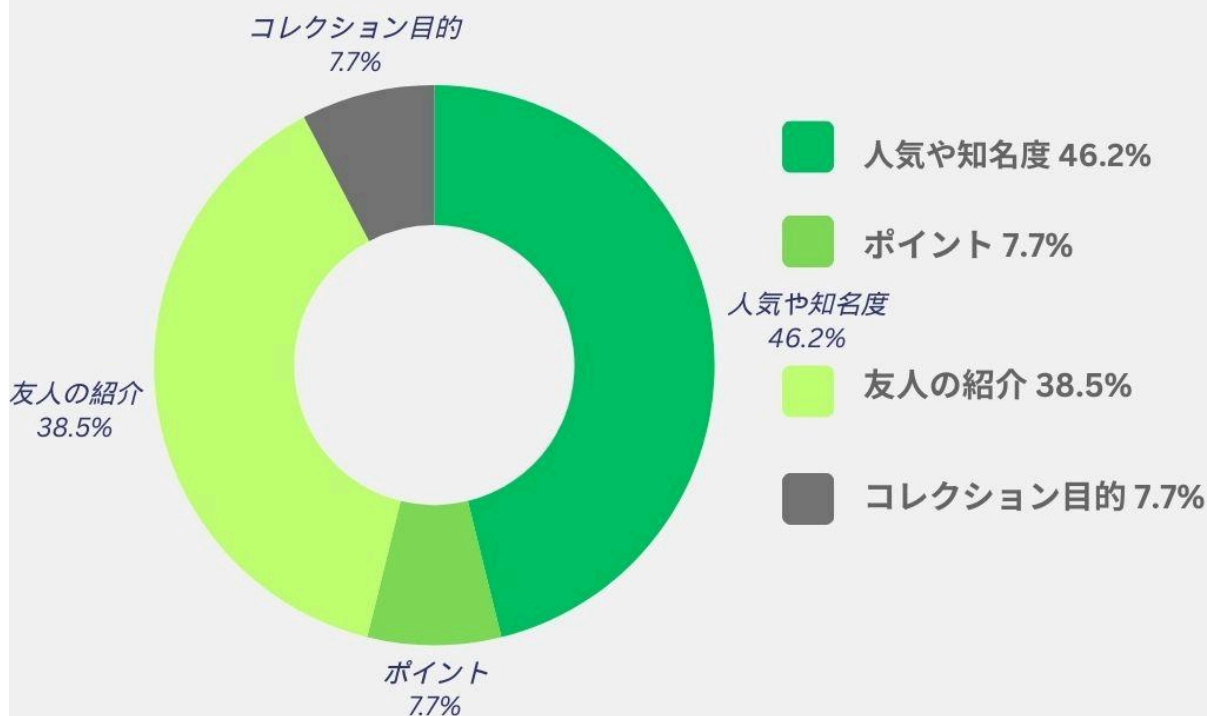

7.Cloveオリパを選んだ理由はなんですか？

CLOVEオリパの利用者満足度調査

7.CLOVEオリパを選んだ理由はなんですか？

【人気や知名度】

- 1番有名そうだったから
- 広告でよく出てきているから。
- レビューが良かったので選びました。
- 信頼できる運営会社で、評判も良かったので選びました。
- ネットでの口コミがよかったから。
- 実店舗があり、安心のオリパだと思ったから

【ポイント】

自分自身としてはレアカードの入手確率が高く、ポイント還元があるのでサービス面においても充実しているからです。

【友人の紹介】

- 友達がすすめてくれたのがきっかけです。彼も楽しんでいるので、僕もやってみることにしました。
- 友人に勧められて試してみました。
- 友人からの推薦で始めました。彼も良いカードを引いたと聞いて、興味を持ちました。
- ヴァイスシュヴァルツが好きで、友人と一緒に楽しむために始めました。
- ワンピースが大好きなので、興味を持ちました。

【コレクション目的】

遊戯王が昔から好きで、コレクションの一環として始めました。