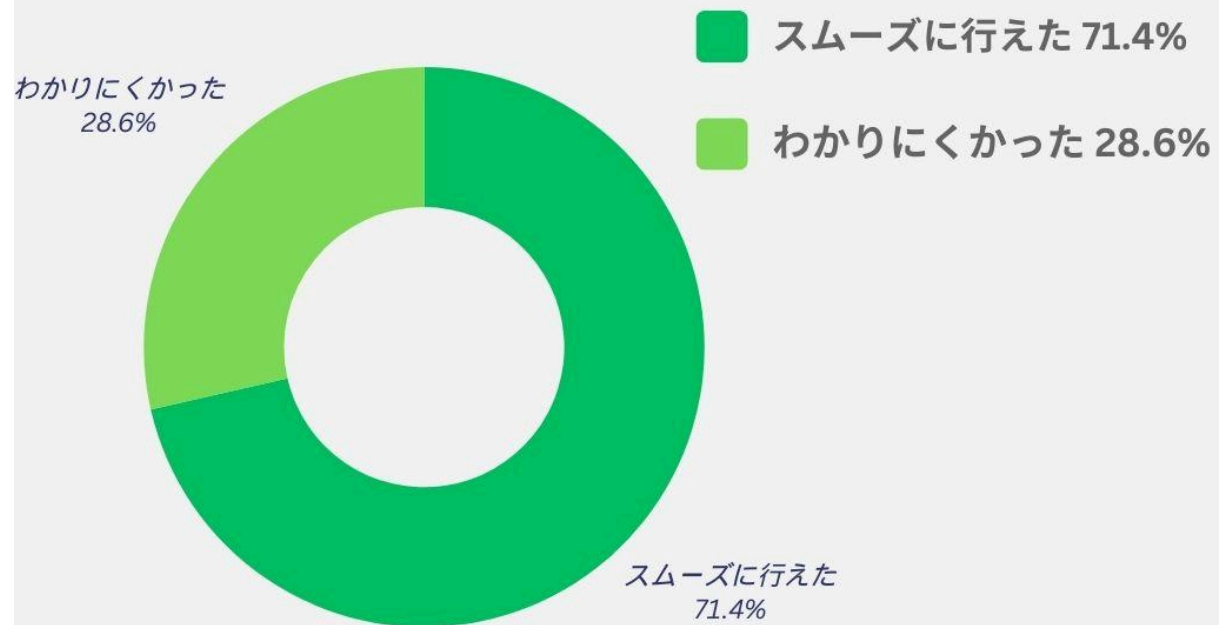

10.Cloveオリパへの入金はどうでしたか？

CLOVEオリパの利用者満足度調査

10.CLOVEオリパへの入金はどうでしたか？