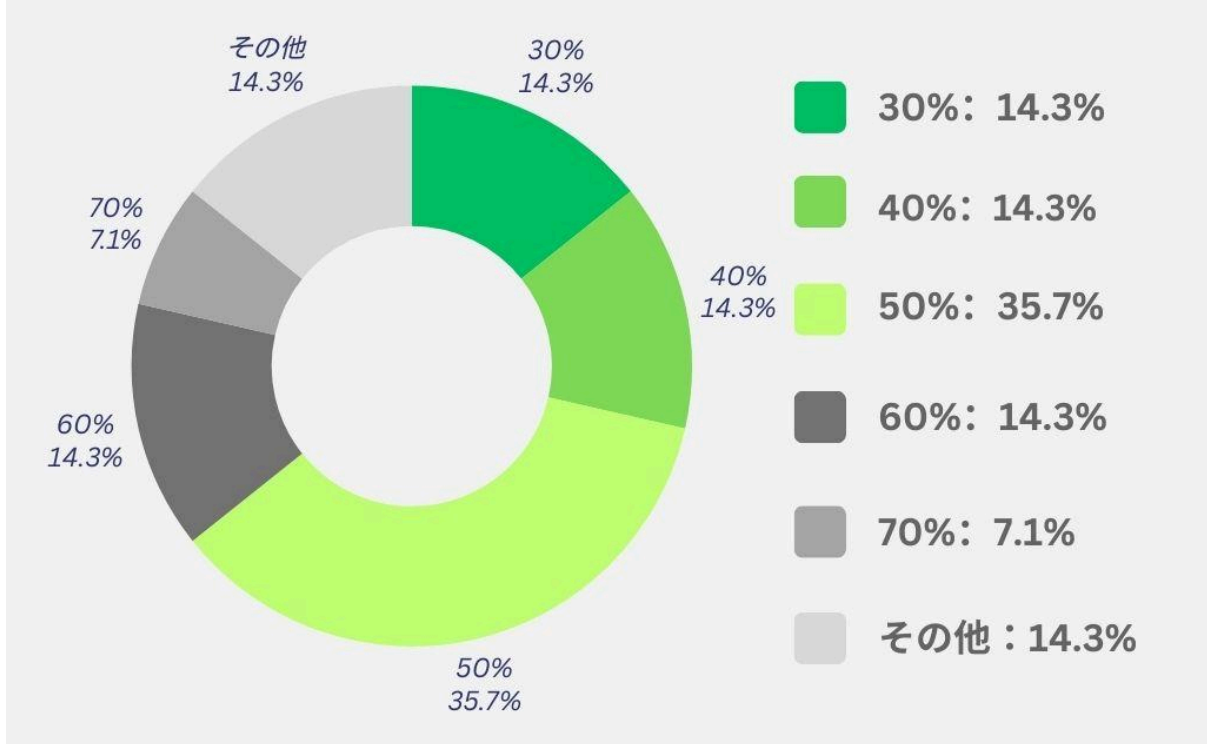

### CLOVEオリパの利用者満足度調査

#### 2.初めて引いたガチャの1回の金額はいくらものを買いましたか？

金額	人数	割合
200円	1人	7.1%
300円	1人	7.1%
500円	5人	35.7%
800円	1人	7.1%
1,000円	3人	21.4%
1,500円	2人	14.3%
その他	1人	7.1%

3.Cloveオリパで今まで合計でどれくらいの金額分引いて、どれくらいポイント換算で戻ってきていますか？

## CLOVEオリパの利用者満足度調査

3.CLOVEオリパで今まで合計でどれくらいの金額分引いて、どれくらいポイント換算で戻ってきていますか？

ポイント換算	人数	割合
30%	2人	14.3%
40%	2人	14.3%
50%	5人	35.7%
60%	2人	14.3%
70%	1人	7.1%
その他	2人	14.3%

4. 当たりカード(2等以上)を引いたことはありますか？それはどれくらい引いた時に出了ましたか？