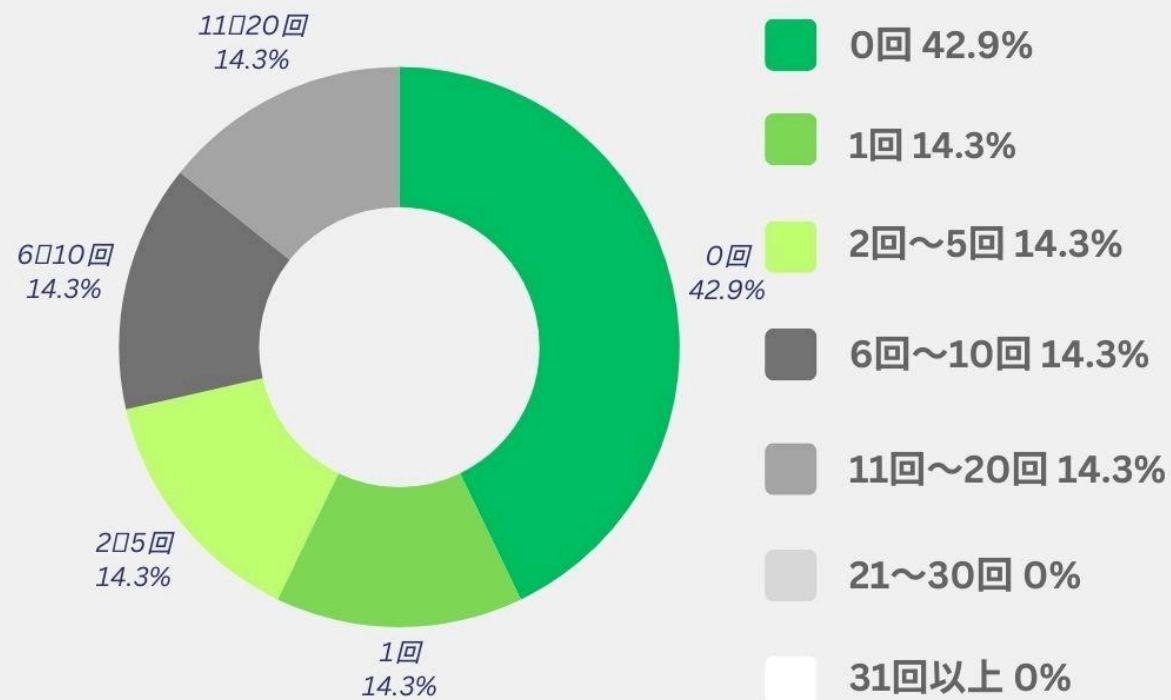

### CLOVEオリパの利用者満足度調査

## CLOVEオリパの利用者満足度調査

3.CLOVEオリパで今まで合計でどれくらいの金額分引いて、どれくらいポイント換算で戻ってきていますか？

ポイント換算	人数	割合
30%	2人	14.3%
40%	2人	14.3%
50%	5人	35.7%
60%	2人	14.3%
70%	1人	7.1%
その他	2人	14.3%

4. 当たりカード(2等以上)を引いたことはありますか？それはどれくらい引いた時に出了ましたか？

## CLOVEオリパの利用者満足度調査

1. 4. 当たりカード (2等以上) を引いたことはありますか？それはどれくらい引いたときに出了ましたか？

当たりカードを引いた回数	人数	割合
引いたことがない	6人	42.9%
1回	2人	14.3%
2回～5回	2人	14.3%
6回～10回	2人	14.3%
11回～20回	2人	14.3%
21回～30回	0人	0%
31回以上	0人	0%

5.4で引いたことがない人に質問です。今まで何回くらい引きましたか？