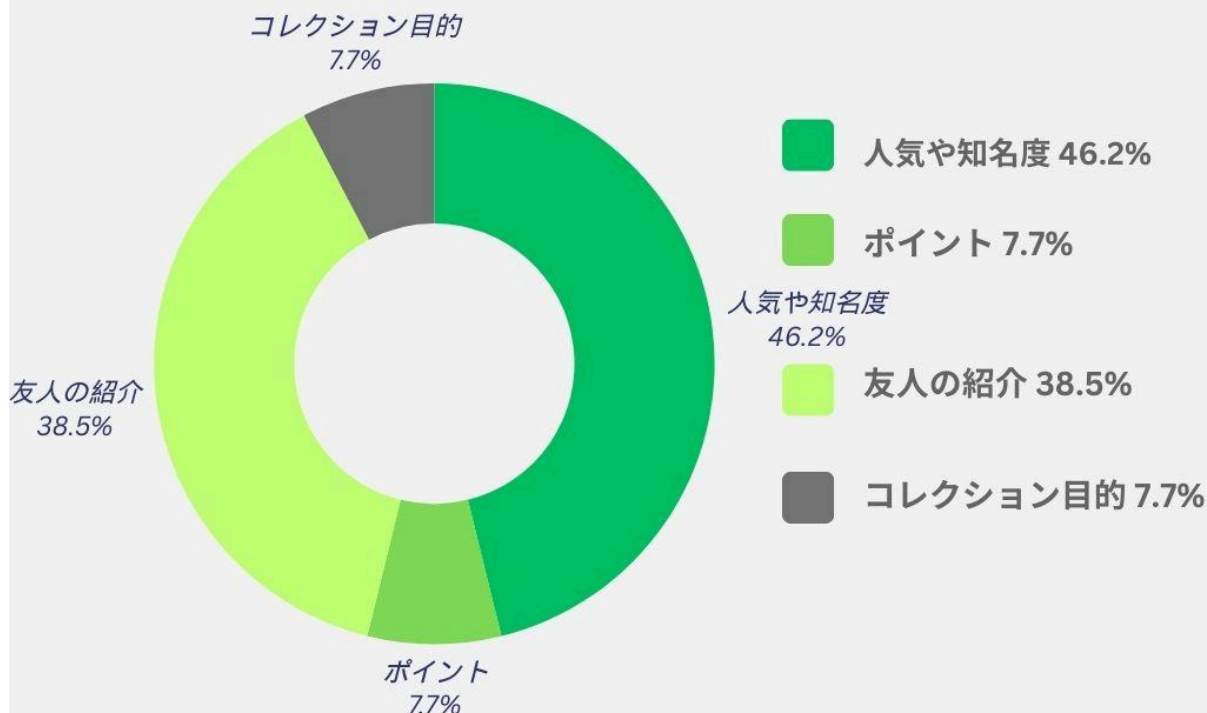

8.Cloveオリパの梱包はどうでしたか？

CLOVEオリパの利用者満足度調査

7.CLOVEオリパを選んだ理由はなんですか？

【良い】

- 自分自身としては比較的丁寧な梱包で周りが見えないぐらいにしてくれたのでよかったです。
- 梱包は丁寧で、カードが傷つかないようにしっかり保護されていました。
- 梱包はしっかりしていて、安心感がありました。
- 丁寧な梱包で、カードがしっかりと保護されていました。
- 梱包は非常に丁寧で、カードが傷つくことはありませんでした。
- 梱包はしっかりしており、カードが損傷することなく届きました。
- 梱包は丁寧で、カードの状態も完璧でした。
- 梱包は非常に丁寧で、カードが傷つくことなく届きました。
- 梱包は完璧で、カードが安全に届きました。
- とても丁寧で好感が持てた
- 梱包は丁寧でした。嚴重に梱包されていて、カードに傷はありませんでした。

【普通】

- 普通良くも悪くもなく
- 普通