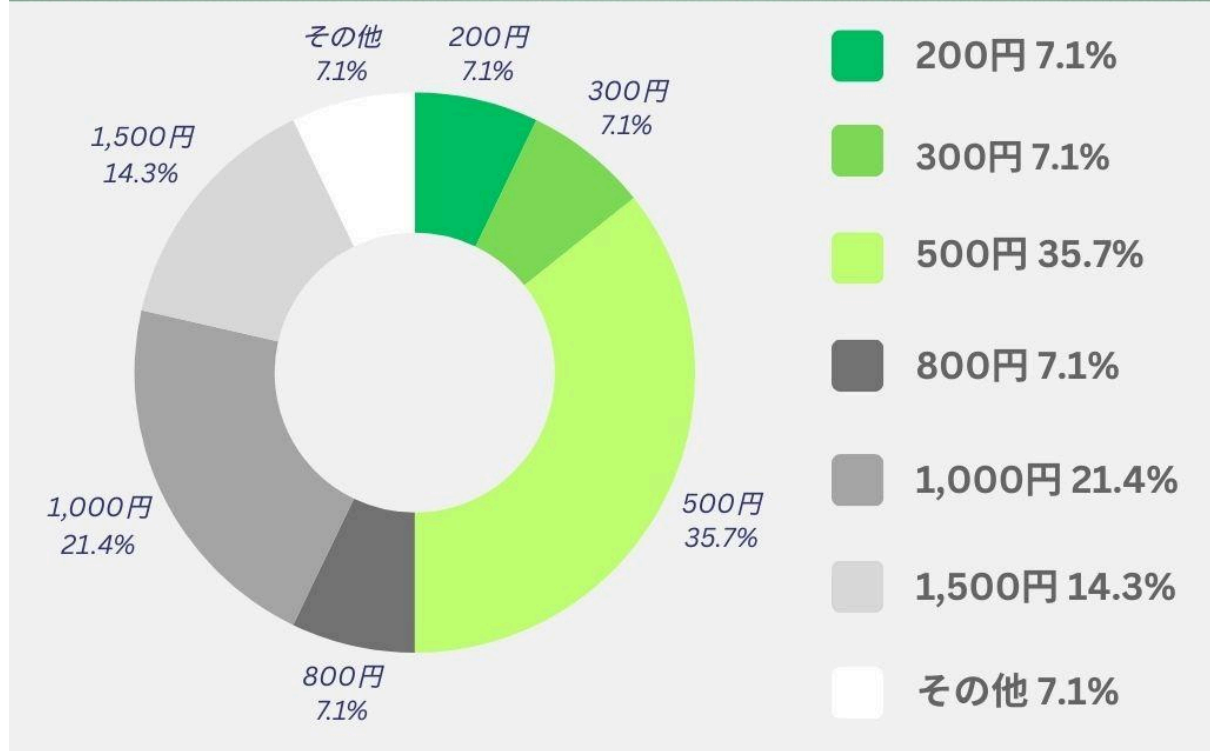

2.初めて引いたガチャの1回の金額はいくらものを買いましたか？

CLOVEオリパの利用者満足度調査

2.初めて引いたガチャの1回の金額はいくらものを買いましたか？

金額	人数	割合
200円	1人	7.1%
300円	1人	7.1%
500円	5人	35.7%
800円	1人	7.1%
1,000円	3人	21.4%
1,500円	2人	14.3%
その他	1人	7.1%