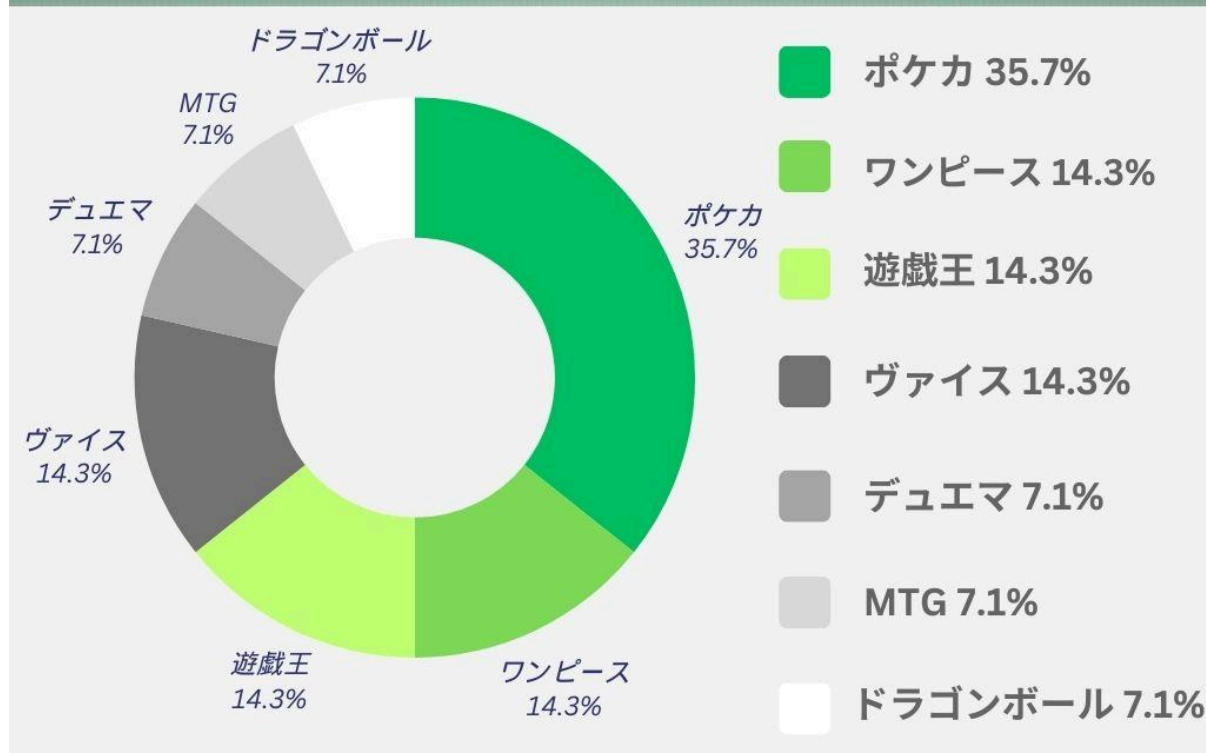

1. Cloveオリパのなんのカードのオリパを引きましたか？

CLOVEオリパの利用者満足度調査

1. CLOVEオリパのなんのカードのオリパを引きましたか？

種類	人数	割合
ポケカ	5人	35.7%
ワンピース	2人	14.3%
遊戯王	2人	14.3%
ヴァイス	2人	14.3%
デュエマ	1人	7.1%
MTG	1人	7.1%
ドラゴンボール	1人	7.1%